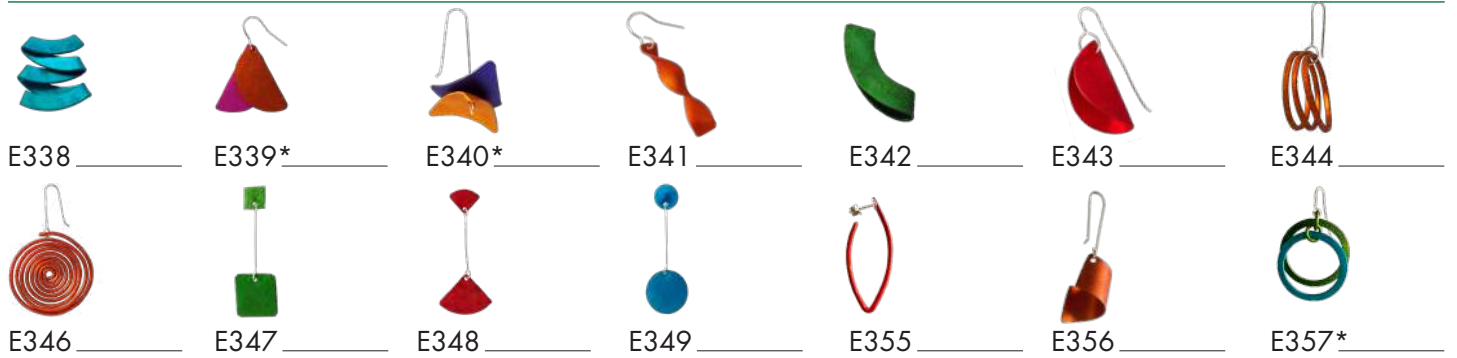

COLECCIÓN SEPTIEMBRE 2021

PENDIENTES PEQUEÑOS

PENDIENTES MEDIANOS

PENDIENTES GRANDES

COLGANTES

COLLARES

PULSERAS

ANILLOS

BROCHE

COLECCIÓN ENERO 2020

PENDIENTES PEQUEÑOS

PENDIENTES MEDIANOS

PENDIENTES GRANDES

PULSERAS

COLGANTES

COLLARES

ANILLOS

COLORES

1		6	
2		7	
3		8	
4		9	
5		10	
5T			

COMBINACIONES

A = 3/2	I = 6/2	N = 10/4
B = 5/4	J = 4/6	O = 4/1
BT = 5T/4	K = 2/9	P = 1/2
C = 2/10	L = 5T/6	Q = 5/5T
G = 8/Color	M = 10/1	R = 6/9

BROCHES