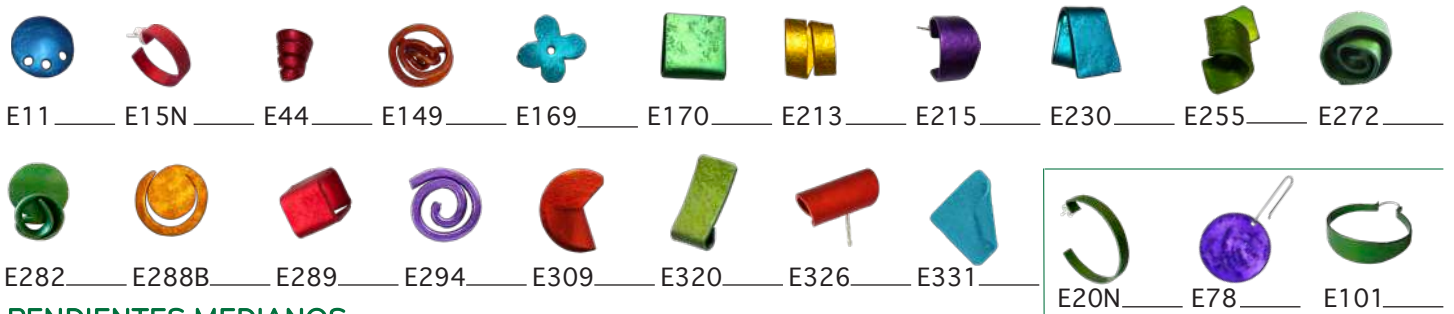

COLECCIÓN SEPTIEMBRE 2021

PENDIENTES PEQUEÑOS

PENDIENTES MEDIANOS

PENDIENTES GRANDES

COLGANTES

COLLARES

PULSERAS

ANILLOS

BROCHE

COLECCIÓN ENERO 2020

PENDIENTES PEQUEÑOS

PENDIENTES MEDIANOS

PENDIENTES GRANDES

PULSERAS

COLGANTES

COLLARES

ANILLOS

COLORES

1		6	
2		7	
3		8	
4		9	
5		10	
5T			

COMBINACIONES

A = 3/2	I = 6/2	N = 10/4
B = 5/4	J = 4/6	O = 4/1
BT = 5T/4	K = 2/9	P = 1/2
C = 2/10	L = 5T/6	Q = 5/5T
G = 8/Color	M = 10/1	R = 6/9

BROCHES